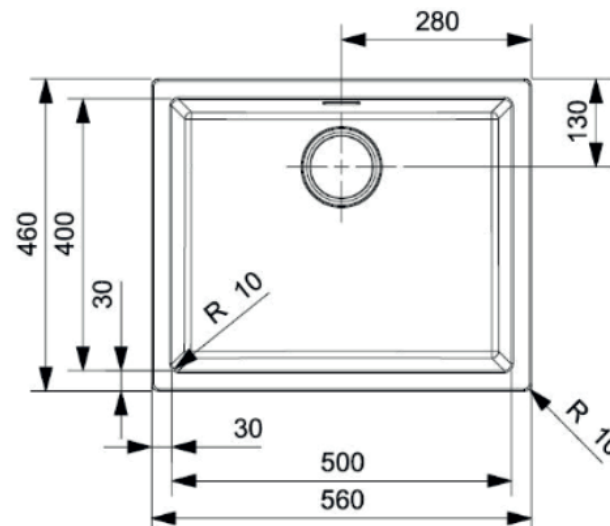

Amsterdam 50 køkkenvask Udskæringsmål

Varenr.: R30844
VVS-nr.: 682487101

Min. skabsbredde: 600 mm

Fikseringsclips til nedfældning medfølger

LAVABO®

UDSKÆRINGSMÅL Nedfældning
AUSSPARURNG Einbau
CUTOUT Normal installation